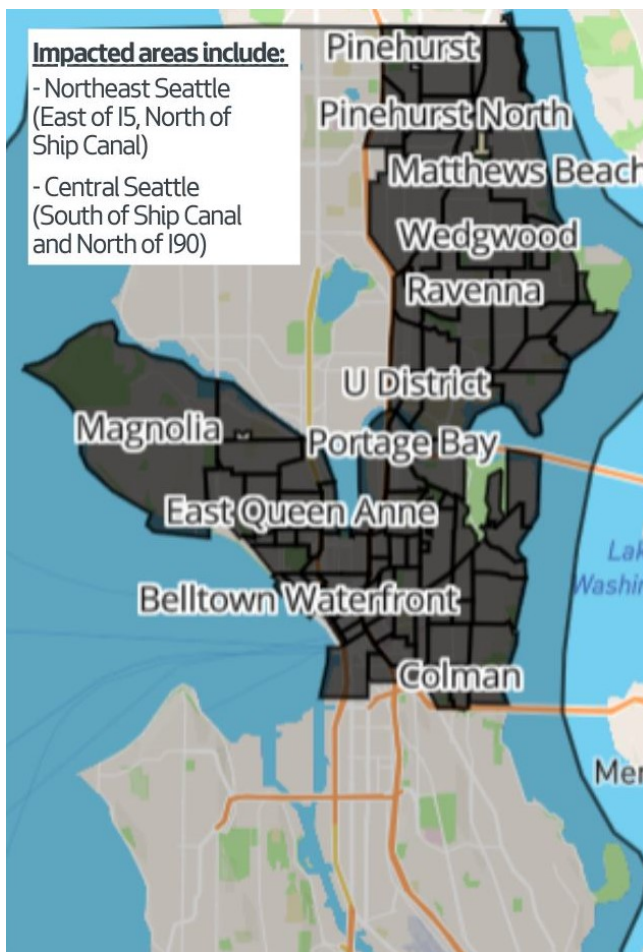

溫馨提示:

部分西雅圖公務局客戶垃圾收集服務在馬丁路德金週將會延遲一天

請見下圖

受影響客戶 (深灰色地帶)將會延遲一天
收集垃圾。

週一(1/17/2022) 客戶：將安排在週二
(1/18/2022)收集垃圾。

週二(1/18/2022)客戶：將安排在下週三
(1/19/2022)收集垃圾。

週三(1/19/2022)客戶：將安排在下周
四(1/20/2022)收集垃圾。

週四(1/20/2022)客戶：將安排在下週五
(1/21/2022)收集垃圾。